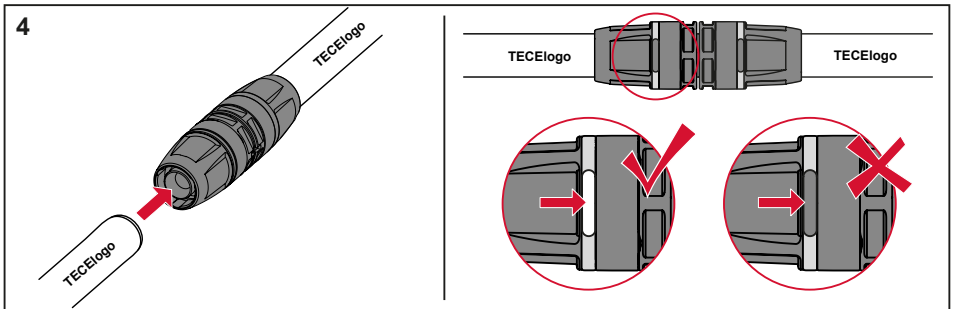

TECElogo-Push

TECElogo-Push

5

Dim.	x (mm)
16	27
20	32
25	35
32	46
40	48
50	48
63	55

6

D_a	R_b (min)
16	80
20	100
25	125
32	160

min. 30 mm

D_a	R_b (min)
16	64
20	80
25	100