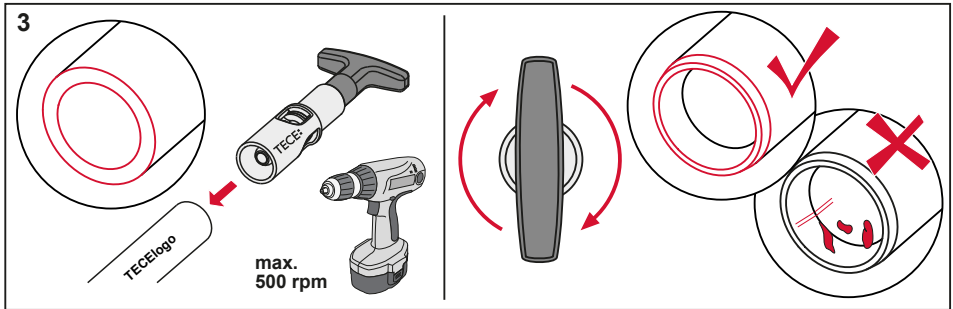

TECElogo-Push

TECElogo-Push

5

Dim.	x (mm)
16	27
20	32
25	35
32	46
40	48
50	48
63	55

6

D_a	R_b (min)
16	80
20	100
25	125
32	160

min. 30 mm

D_a	R_b (min)
16	64
20	80
25	100