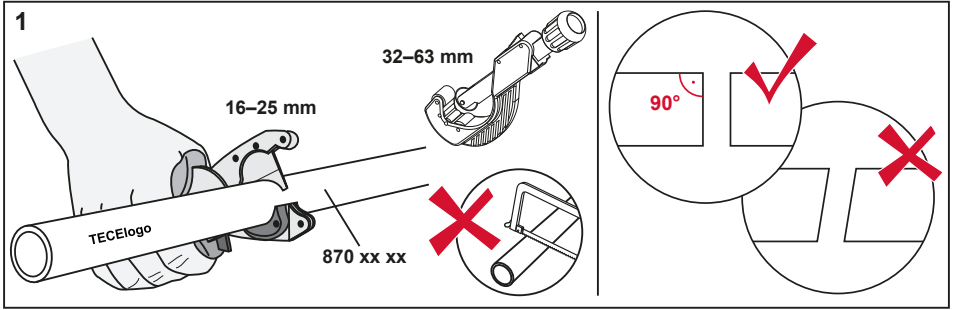

TECElogo-Push

TECElogo-Push

5

Dim.	x (mm)
16	27
20	32
25	35
32	46
40	48
50	48
63	55

6

D_a	R_b (min)
16	80
20	100
25	125
32	160

min. 30 mm

D_a	R_b (min)
16	64
20	80
25	100