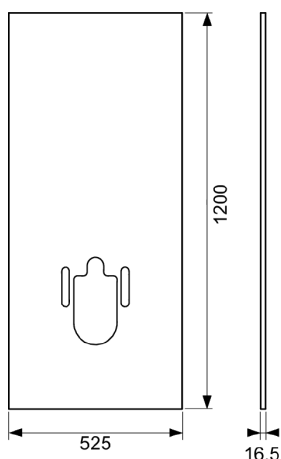

### TECE Designfront för duschtoalett

#### Produktbeskrivning

Panel för enkel eftermontering av en TECEone duschtoalett med kallvattenanslutning.

Passar samtliga installationer med TECEprofil WC-fixtur.

Baksidan är utfräst med spår för kallvattenanslutningsslang som kopplas mellan cistern och duschtoalett.

#### Mått (mm)