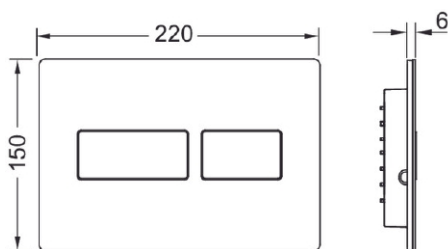

TECESolid WC spolknapp med struktur, metall

Produktbeskrivning

Spolknapp i borstat rostfritt stål med struktur för TECEprofil Inbyggnadsfixtur. För topp- eller frontaktivering.

Kompatibel med insats för rengöringstabletter.

Kan stöldsäkras med dolda skruvar, TECESolid Stöldsnyckelset RSK 7722535.

Mått (mm)

Viktig information

Total vägg tjocklek (väggskiva och väggbeklädnad) ska vara minst 18 mm. Vid mindre vägg tjocklek används TECESolid Distansram.

Leveransomfattning

- Montageram
- Frontpanel med 2 st fjäddämpande spolknappar.
- Easy Fit Spolstag och skruvsats
- Verktyg för demontering av spolknapp

Följande artikelnummer ingår i systemet

RSK	Beskrivning / Färg
8002109	Nickel, linjestruktur
8002110	Grafit, linjestruktur
8002111	Brons, diamanstruktur
8002112	Mässing, diamanstruktur