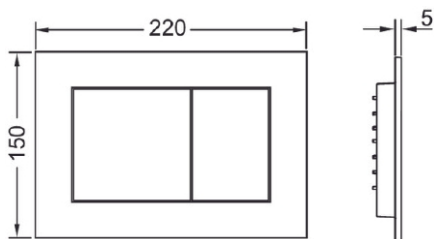

TECEnow WC-spolknapp - Metallic

Produktbeskrivning

Spolknapp för TECEprofil Inbyggnadsfixtur. För topp- eller frontaktivering.

Kan monteras helt plant med färdig vägg (ej Safetybag) med TECEprofil WC Installationsram, RSK 792610X tillsammans med TECE Distansram, RSK 800010X. Kompatibel med Insats för rengöringstabletter, RSK 7926345.

Mått (mm)

Viktig information

Vid total väggkonstruktion < 15 mm används TECEnow Distansram.

Leveransomfattning

- Montage ram
- Frontpanel
- Easy Fit tryckstänger
- Infästningsmaterial

Följande artikelnummer ingår i systemet