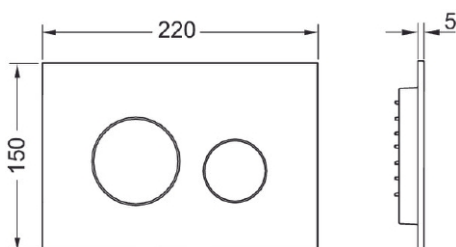

TECEloop WC-spolknapp Metallic

Produktbeskrivning

Spolknapp av plast för TECEprofil Inbyggnadsfixtur.
För topp- eller frontaktivering. Lågbyggande spolknapp (5 mm) med 2 st fjäderdämpande spolknappar.

Kompatibel med Insats för rengöringstabletter, RSK 7926345.
Kan monteras helt plant med färdig vägg (ej Safetybag) med TECEprofil WC Installationsram, RSK 792610X tillsammans med TECE Distansram, RSK 800010X.

Mått (mm)

Leveransomfattning

- Montageram
- Frontpanel med spolknappar
- Easy Fit Spolstag och skruvsats

Följande artikelnummer ingår i systemet

RSK	Beskrivning / Färg
8002101	Nickel
8002102	Mässing
8002103	Rödbrons
8002104	Grafit