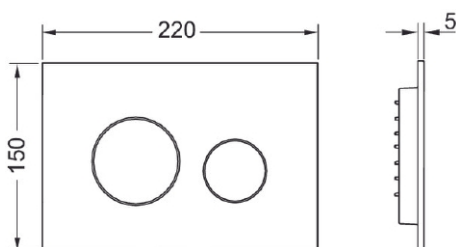

TECEloop WC-spolknapp Metallic

Produktbeskrivning

Spolknapp av plast för TECEprofil Inbyggnadsfixtur.

För topp- eller frontaktivering. Lågbyggande spolknapp (5 mm) med 2 st fjäderdämpande spolknappar.

Kompatibel med Insats för rengöringstabletter, RSK 7926345.

Kan monteras helt plant med färdig vägg (ej Safetybag) med TECEprofil WC Installationsram, RSK 792610X tillsammans med TECE Distansram, RSK 800010X.

Mått (mm)

Leveransomfattning

- Montageram
- Frontpanel med spolknappar
- Easy Fit Spolstag och skruvsats