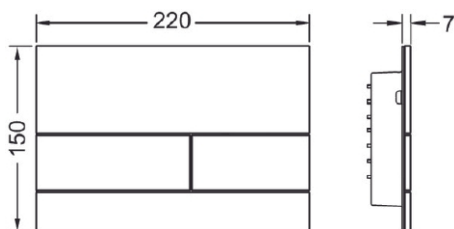

#### Produktbeskrivning

Extra tunn spolplatta och spolknappar av frostat glas för TECEprofil Inbyggnadsfixtur.  
För topp- eller frontaktivering.

Kompatibel med Insats för rengöringstabletter, RSK 7926345. För montering helt plant med färdig vägg (ej Safetybag) använd TECEprofil WC Installationsram, RSK 792610X.

#### Mått (mm)

#### Tekniska data

- Mått: 220 x 150 x 7 mm (LxBxH)