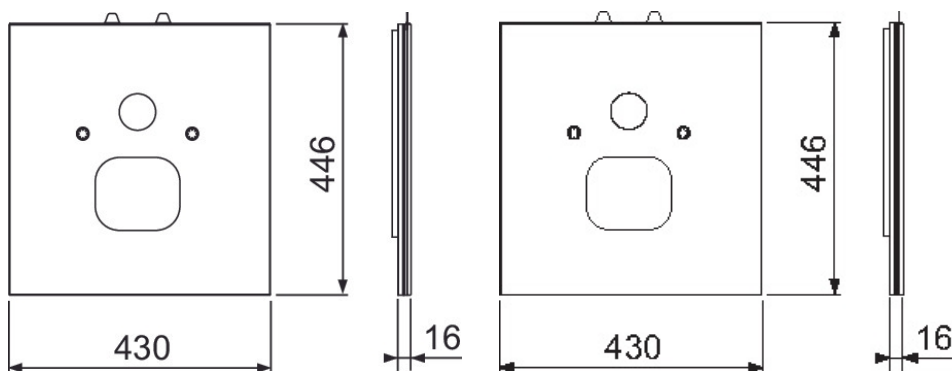

TECElux Nedre glasplatta för TECEone, svart

Produktbeskrivning

TECElux Nedre glasplatta för TECEone WC-porslin med duschfunktion.

Mått (mm)

Leveransomfattning

- Glasplatta
- Ljudisoleringsset
- Anslutningsslang för varm- och kallvattenanslutningar

Följande artikelnummer ingår i systemet

RSK	Beskrivning / Färg
7722696	Vit
7722697	Svart

Tillgängliga reservdelar

Pos	RSK	Beskrivning
1	7926305	TECElux Skyddsring, glasskiva och bultar
2	9820351	TECE Ljudisoleringstejp
3	9880036	TECElux Anslutning för duschtoalett
4	9820425	TECElux Förstärkt slang till TECEone