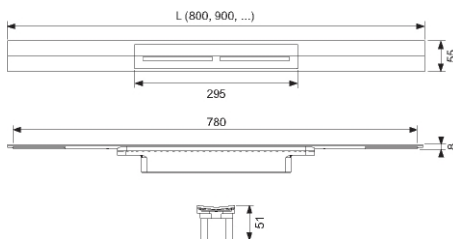

För montering i kakelfix över avjämningsmassa och tätskiktsfolie.

Golvrännans längd är kapbartill = 500 mm och har ett integrerat självfall för bättre vattendränering och självrengörande effekt.

Profillock med "Push Function" demonteras för hand.

Anslutning för TECEdrainprofile Aloppsmodul

För klinker/natursten på 8-25 mm (inkl. fix)

För vägnära installation, väggbeklädnad = 10 mm (inkl. lim)

Mått (mm)

Tekniska data

- Tryckklass K3 - maximal testbelastning 300 kg
- Golvränna och profillock tillverkat av rostfritt stål 1.4301 (304)