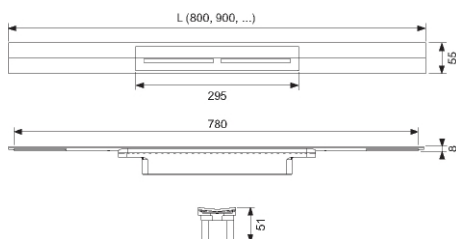

TECEDrainprofile Golvränna, borstat svart rostfritt stål

Produktbeskrivning

TECEDrainprofile Golvränna för duschdränering.

För montering i kakelfix över avjämningsmassa och tätskiktsfolie.

Golvrännans längd är kapbartill = 500 mm och har ett integrerat självfall för bättre vattendränering och självrengörande effekt.

Profillock med "Push Function" demonteras för hand.

Anslutning för TECEDrainprofile Alopptsmodul

För klinker/natursten på 8-25 mm (inkl. fix)

För väggnära installation, väggbeklädnad = 10 mm (inkl. lim)

Mått (mm)