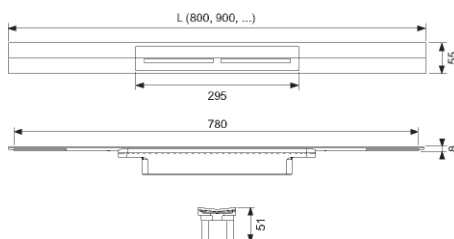

#### Produktbeskrivning

TECEdrainprofile Golvränna för duschdränering.

För montering i kakelfix över avjämningsmassa och tätskiktsfolie.

Golvrännans längd är kapbartill = 500 mm och har ett integrerat självfall för bättre vattendränering och självrengörande effekt.

Profillock med "Push Function" demonteras för hand.

Anslutning för TECEdrainprofile Alopptsmodul

För klinker/natursten på 8-25 mm (inkl. fix)

För väggnära installation, väggbeklädnad = 10 mm (inkl. lim)

#### Mått (mm)