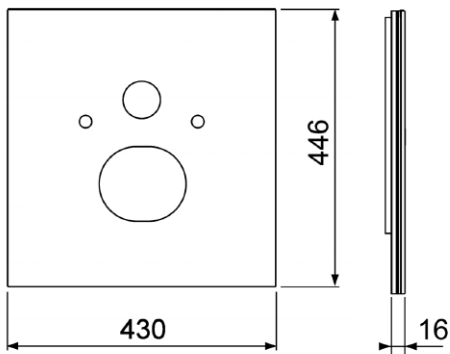

TECElux Nedre glasplatta för duschtoalett (Duravit etc.)

Produktbeskrivning

TECElux Nedre glasplatta för Duravit SensoWash C och Slim eller V & B ViClean L.

Mått (mm)

Leveransomfattning

- Glasplatta
- Ljudisoleringsset
- Anslutningsslang till WC-porslin
- Anslutningsslang för montering i cistern med en 3/8" plastadapter till inloppsventil F10