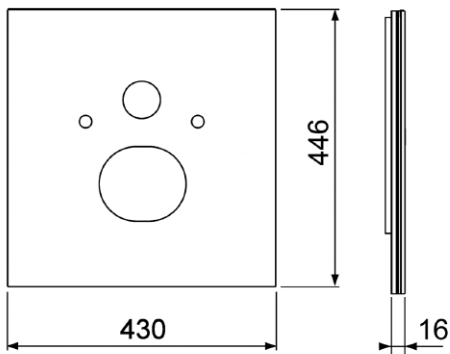

Produktbeskrivning

TECElux Nedre glasplatta för Duravit SensoWash C och Slim eller V & B ViClean L.

Mått (mm)

Leveransomfattning

- Glasplatta
- Ljudisoleringsset
- Anslutningsslang till WC-porslin
- Anslutningsslang för montering i cistern med en 3/8" plastadapter till inloppsventil F10