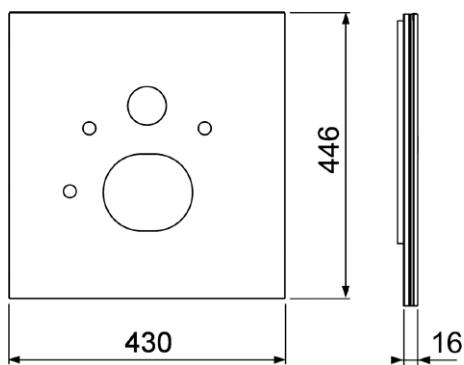

TECElux Nedre glasplatta för duschtoalett (Aquaclean Sela etc.)

Produktbeskrivning

TECElux Nedre glasplatta för duschtoalett sits.

Anpassad för:

Geberit Aquaclean Sela, Mera och Tuma

Toto Washlet SG, Washlet EK eller GL med dold anslutning

Grohe Sensia

Laufen Riva

V & B ViClean U+

Mått (mm)

Leveransomfattning

- Glasplatta
- Ljudisoleringsset
- Anslutningsslang för montering i cistern med en 3/8" plastadapter till inloppsventil F10

Följande artikelnummer ingår i systemet