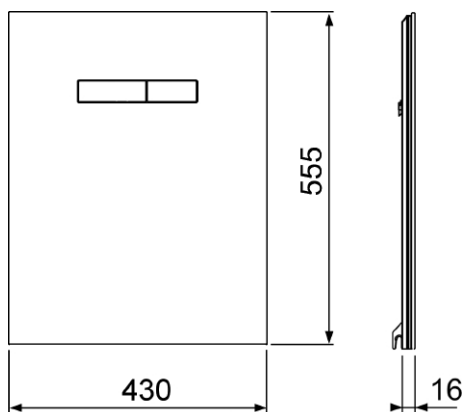

#### Produktbeskrivning

TECElux Övre glasplatta med manuell spolning.  
Övre glasplatta för TECElux WC-fixturer med två tryckknappar inklusive justerstång och montage material.

Montering sker endast ihop med nedre glasplatta.

#### Mått (mm)