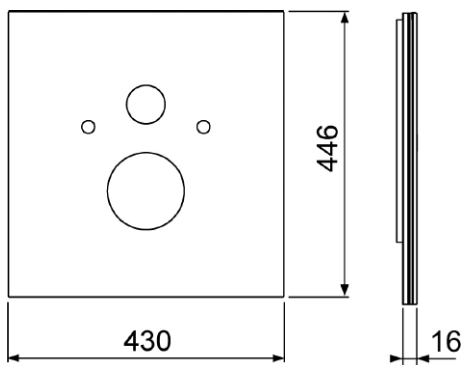

TECElux Nedre glasplatta Standard

Produktbeskrivning

TECElux Nedre glasplatta för standard WC-porslin utan duschfunktion.
För montering av WC-porslin med c/c 180 mm.

Mått (mm)

Leveransomfattning

- Glasplatta
- Ljudisoleringsset