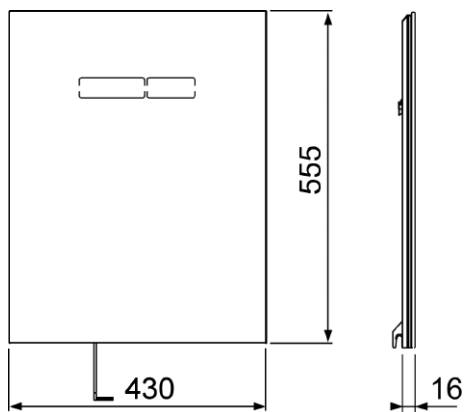

Inställningsmöjligheter:

Intervall för sensorigenkänning

Ljusstyrka för belysning

Hygienspolning

Efterföljande luktutsug

Intensitet av luktutsug

Rengöringsläge

Mått (mm)