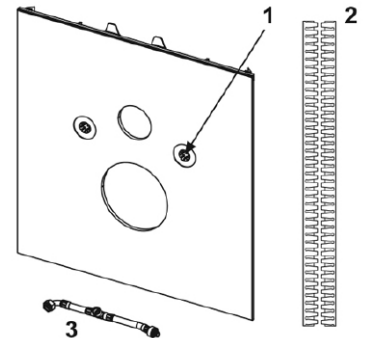

TECElux Nedre glasplatta för duschtoalett (Toto, Geberit)

Produktbeskrivning

TECElux Nedre glasplatta för TOTO Neorest AC och EW eller Geberit Aquaclean 8000 och 8000 plus.

Mått (mm)

Leveransomfattning

- Glasplatta
- Ljudisoleringsset
- Anslutningsslang för montering i cistern med en 3/8" plastadapter till inloppsventil F10

Följande artikelnummer ingår i systemet

RSK	Beskrivning / Färg
7926182	Vit
7926299	Svart

Tillgängliga reservdelar

Pos	RSK	Beskrivning
1	7926305	TECElux Skyddsring, glasskiva och bultar
2	9820351	TECE Ljudisoleringstejp
3	9880036	TECElux Anslutning för duschtoalett

Beställs separat

- Om Toto duschtoalett ska installeras krävs TECElux Anslutningsslang för duschtoalett, RSK 7926186