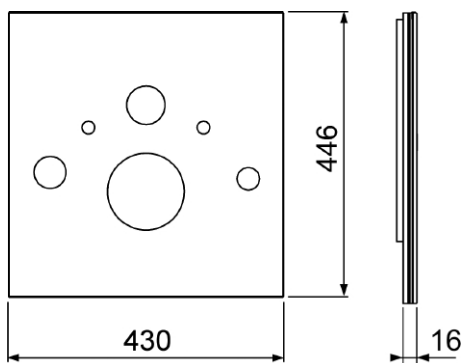

TECElux Nedre glasplatta för duschtoalett (Toto, Geberit)

Produktbeskrivning

TECElux Nedre glasplatta för TOTO Neorest AC och EW eller Geberit Aquaclean 8000 och 8000 plus.

Mått (mm)

Leveransomfattning

- Glasplatta
- Ljudisoleringsset
- Anslutningsslang för montering i cistern med en 3/8" plastadapter till inloppsventil F10