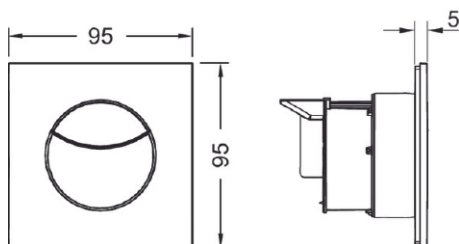

#### Produktbeskrivning

TECEflushpoint pneumatisk spolknapp av plast för dubbelspolning med kvadratisk platta. Används tillsammans med en manuell TECE WC-spolknapp eller en TECE Täckplåt. Låg bygghöjd, 5 mm. För användning i solid- och lättväggskonstruktion eller möbelinstallation.

#### Mått (mm)