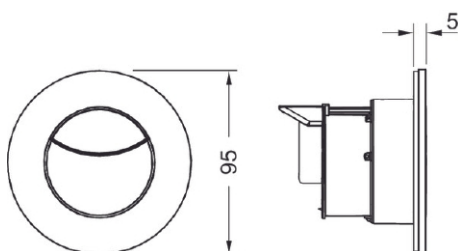

TECEflushpoint WC spolknapp, rund, dubbelspolning, plast

Produktbeskrivning

TECEflushpoint pneumatisk spolknapp av plast för dubbelspolning med rund platta. Används tillsammans med en manuell TECE WC-spolknapp eller en TECE Täckplåt. Låg bygghöjd 5 mm. För användning i solid- och lättväggskonstruktion eller möbelinstallation.

Kompatibel med TECE Insats för rengöringstabletter, RSK 7926345.

Mått (mm)

Viktig information

Installeras max. 1,7 m från cistern.

Beställs separat:

TECEflushpoint pneumatisk spolmekanism

Leveransomfattning