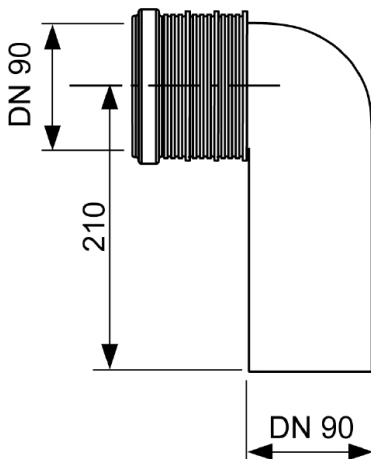

TECEprofil Avloppsböj 90°

Produktbeskrivning

Används till TECEprofil Inbyggnadsfixtur.
3 st möjliga djupledsinfästningar.
Finns i materialen PP och PE (svetsbar).

Mått (mm)

Tekniska data

- DN90

Följande artikelnummer ingår i systemet

RSK	Beskrivning / Färg
7926211	
7926204	svart