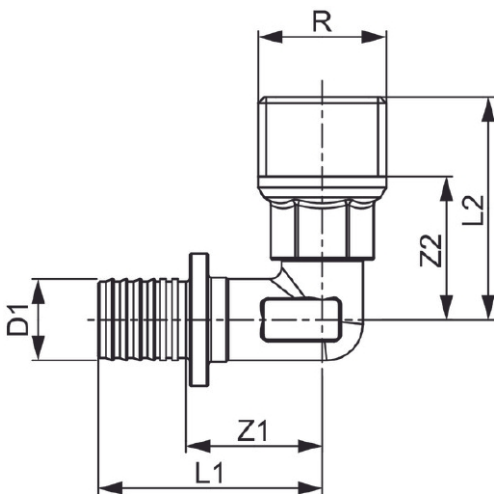

TECE Datablad

1/2" x 16 TECEflex albu utv.

Skapat: 2023-05-05

Revideras : 2023-12-08

TECE Produktdatablad - sv 1/2" x 16 TECEflex albu utv.

TECEflex presskoppling.
Koppling med optimerat Zeta-värde.

Tekniska data

- Material: Silikonbrons
- Användningsområde: Tappvatten, värme, kyla och tryckluft
- Böjradie: 90°

Mått (mm)

Viktig information

Presshylsa beställs separat.

TECE Datablad

1/2" x 16 TECEflex albu utv.

Skapat: 2023-05-05

Revideras : 2023-12-08

TECE Produktdatablad - sv 1/2" x 16 TECEflex albu utv.

Följande artikelnummer ingår i systemet

RSK	Dimension
1897843	16 mm x G15 utv
1897844	20 mm x G15 utv
1897845	20 mm x G20 utv
1897845	20 mm x G20 utv
1897846	25 mm x G20 utv
1897847	25 mm x G25 utv
1897848	32 mm x G25 utv