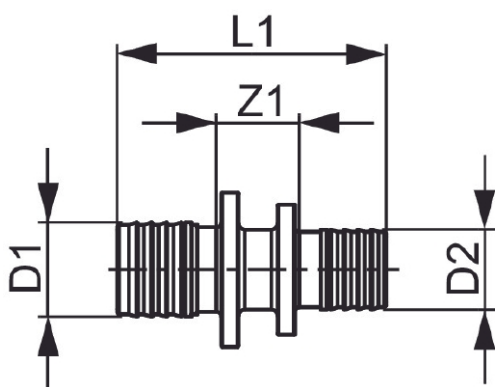

TECEflex presskoppling.

Tekniska data

- Material: PPSU
- Användningsområde: Tappvatten, värme, kyla och tryckluft

Mått (mm)

Viktig information

Presshylsa beställs separat.

Följande artikelnummer ingår i systemet

| RSK | Dimension |
|---------|------------|
| 1897729 | 20 x 16 mm |
| 1899390 | 25 x 16 mm |
| 1899391 | 25 x 20 mm |