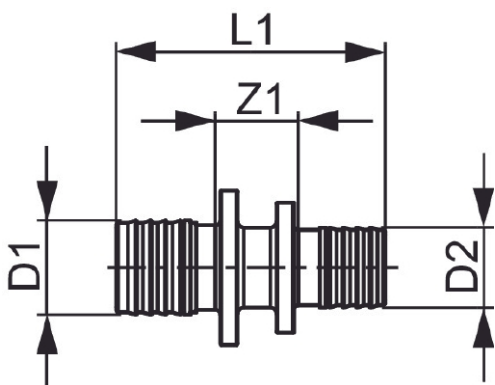

TECEflex presskoppling.

### Tekniska data

- Material: PPSU
- Användningsområde: Tappvatten, värme, kyla och tryckluft

### Mått (mm)

### Följande artikelnummer ingår i systemet

RSK	Dimension
1897729	20 x 16 mm
1899390	25 x 16 mm
1899391	25 x 20 mm