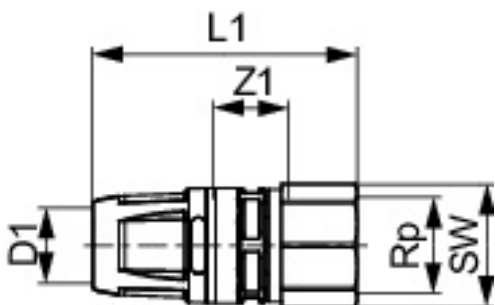

TECElogo Push koppling med integrerad klämring försedd med gripfunktion.

Tekniska data

- Material: PPSU och rödgods/silikonbrons
- Användningsområde: Tappvatten- och värmeinstallationer

Mått (mm)

Viktig information

Röret ska noggrant kalibreras innan montering.
Kontrollera rörets insticksdjup i kopplingen.

Följande artikelnummer ingår i systemet

RSK	Dimension
1854080	16 mm x G15 inv
1854081	20 mm x G15 inv
1854082	20 mm x G20 inv
1854083	25 mm x G20 inv
1854084	25 mm x G25 inv
1854085	32 mm x G25 inv
1854086	40 mm x G40 inv.
1854087	50 mm x G50 inv
1854699	63 mm x G50 inv