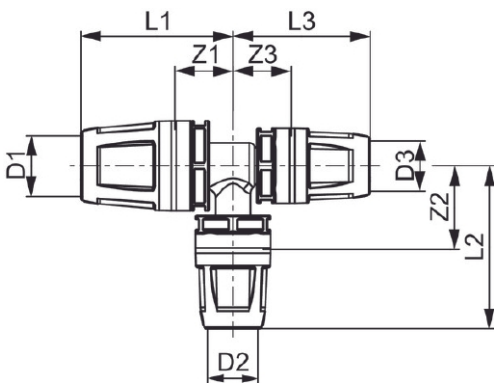

TECElogo Push koppling med integrerad klämring försedd med gripfunktion.

### Mått (mm)

### Viktig information

Röret ska noggrant kalibreras innan montering.  
Kontrollera rörets insticksdjup i kopplingen.

### Följande artikelnummer ingår i systemet

RSK	Dimension
1854267	20 x 16 x 16 mm
1854268	20 x 16 x 20 mm
1854269	20 x 20 x 16 mm
1854270	20 x 25 x 20 mm
1854271	25 x 16 x 16 mm
1854274	25 x 16 x 25 mm
1854275	25 x 20 x 20 mm
1854276	25 x 20 x 25 mm
1854277	32 x 16 x 32 mm
1854278	32 x 20 x 32 mm
1854279	32 x 25 x 25 mm
1854281	32 x 25 x 32 mm
1854282	40 x 25 x 40 mm
1854283	40 x 32 x 32 mm
1854284	40 x 32 x 40 mm
1854285	50 x 25 x 50 mm
1854286	50 x 32 x 50 mm
1854702	63 x 32 x 63 mm
1854703	63 x 50 x 63 mm