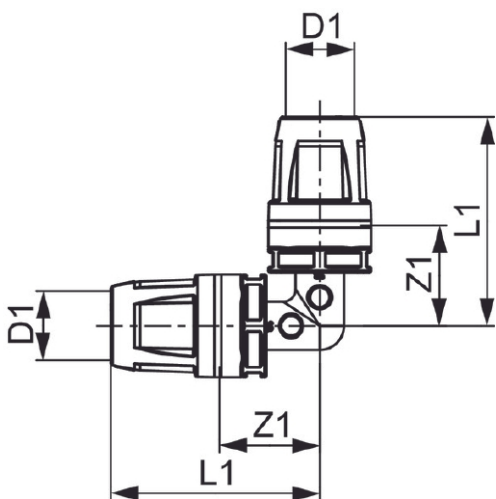

TECElogo Push koppling med integrerad klämring försedd med gripfunktion.

Tekniska data

- Material: PPSU
- Användningsområde: Tappvatten- och värmeinstallationer

Mått (mm)

Viktig information

Röret ska noggrant kalibreras innan montering.
Kontrollera rörets insticksdjup i kopplingen.

Följande artikelnummer ingår i systemet

RSK	Dimension
1854294	16 x 16 mm
1854295	20 x 20 mm
1854296	25 x 25 mm
1854297	32 x 32 mm
1854298	40 x 40 mm
1854299	50 x 50 mm
1854705	63 x 63 mm