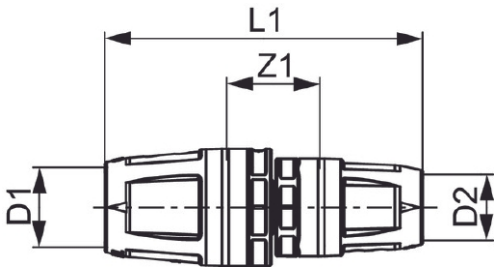

TECElogo Push koppling med integrerad klämring försedd med gripfunktion.

Tekniska data

- Material: PPSU
- Användningsområde: Tappvatten- och värmeinstallationer

Mått (mm)

Viktig information

Röret ska noggrant kalibreras innan montering.
Kontrollera rörets insticksdjup i kopplingen.

Följande artikelnummer ingår i systemet

RSK	Dimension
1854073	20 x 16 mm
1854074	25 x 16 mm
1854075	25 x 20 mm
1854076	32 x 20 mm
1854077	32 x 25 mm
1854078	40 x 32 mm
1854079	50 x 40 mm
1854698	63 x 50 mm