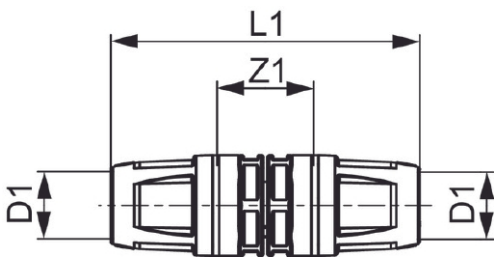

TECElogo Push koppling med integrerad klämring försedd med gripfunktion.

Tekniska data

- Material: PPSU
- Användningsområde: Tappvatten- och värmeinstallationer

Mått (mm)

Viktig information

Röret ska noggrant kalibreras innan montering.
Kontrollera rörets insticksdjup i kopplingen.

Följande artikelnummer ingår i systemet

RSK	Dimension
1854067	16 x 16 mm
1854068	20 x 20 mm
1854069	25 x 25 mm
1854070	32 x 32 mm
1854071	40 x 40 mm
1854072	50 x 50 mm
1854697	63 x 63 mm