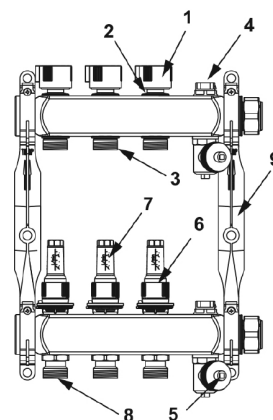

Följande artikelnummer ingår i systemet

RSK	Dimension
2434443	2 x G20 utv
2434444	3 x G20 utv
2434445	4 x G20 utv
2434446	5 x G20 utv
2434447	6 x G20 utv
2434448	7 x G20 utv
2434449	8 x G20 utv
2434450	9 x G20 utv
2434451	10 x G20 utv
2434452	11 x G20 utv
2434453	12 x G20 utv

Tillgängliga reservdelar

Pos	RSK	Beskrivning
1	77990062	TECEfloor Huv för returfordelare
2	77990052	TECEfloor Returventil till rostfri fördelare
3	77990072	TECEfloor Röranslutning, retur
4	77990061	TECEfloor Avluftningsventil 1/2" till fördelare
5	77990060	TECEfloor Påfyllnings-/avtappningsventil G15 utv
6	2987977	TECEfloor Flödesmätarventil till fördelare, 0,5-4 l
7	77990070	TECEfloor Inspektionsglas till flödesmätare
8	77990071	TECEfloor Röranslutning, tillopp
9	77990053	TECEfloor Monteringsset, par

Beställs separat

- Kulventiler
- TECEfloor Anslutningskoppling till golvvärmerör