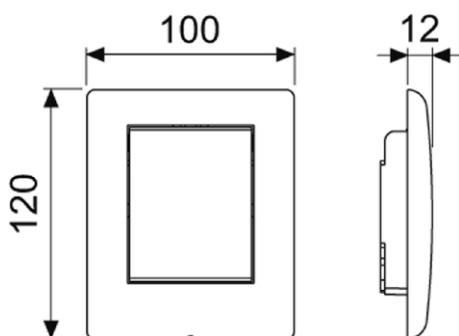

TECEplanus Urinalspolknapp, metall

Produktbeskrivning

Spolknapp av metall till TECE ventilhus U1.

Mått (mm)

Tekniska data

- Justerbar spolmängd 1/2/4 liter
- Spolventil kapacitet: 1,5 och 4 (EN12541)
- Min. arbetstryck 0,5 bar.

Viktig information

Installation enbart i förbindelse med TECEprofil Urinalfixtur Universal U1.

Leveransomfattning

-

Spolventil U1

- Spolknapp av metall med skruvar
- Monteringsmaterial

Följande artikelnummer ingår i systemet

RSK	Beskrivning / Färg
7926123	Vit matt
7926124	Vit blank
7926125	Borstat rostfritt stål
7926126	Polerat rostfritt stål

Tillgängliga reservdelar

Pos	RSK	Beskrivning
1		TECEplanus Urinal Täckplatta borstad rostfritt stål
2	9820097	TECEprofil Urinal Fästskruv
3	9820091	TECEprofil Hexagonnyckel
4	7926229	TECEprofil Spolknappsfjäder
5	7926230	TECEprofil Gummidämpare
6	8000105	TECEprofil Inloppsventil U1 urinal