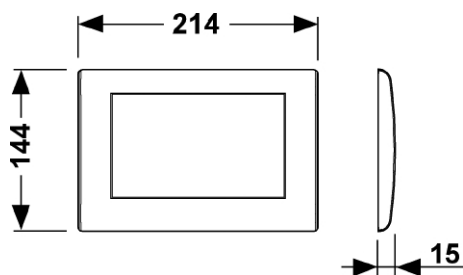

TECEplanus WC spolknapp enkelspolning, metall

Produktbeskrivning

Spolknapp i rostfritt stål för TECEprofil Inbyggnadsfixtur.

För topp- eller frontaktivering.

Kan låsas med dolda skruvar.

Kompatibel med TECE Insats för rengöringstabletter, RSK 7926345.

Mått (mm)

Leveransomfattning

- Montageram
- Frontpanel med 2 st fjäddämpande spolknappar.
- Easy Fit Spolstag och skruvsats

Följande artikelnummer ingår i systemet

RSK	Beskrivning / Färg
7926119	Vit matt
7926120	Vit blank
7926121	Borstat rostfritt stål
7926122	Polerat rostfritt stål