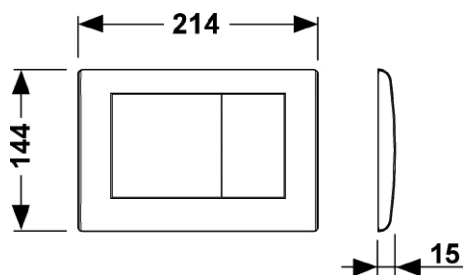

TECEplanus WC spolknapp, dubbelspolning, metall

Produktbeskrivning

Spolknapp i rostfritt stål för TECEprofil Inbyggnadsfixtur.
För topp- eller frontaktivering.
Kan låsas med dolda skruvar.

Kompatibel med Insats för rengöringstabletter, RSK 7926345.

Mått (mm)

Leveransomfattning

- Montageram
- Frontpanel med 2 st fjäderdämpande spolknappar.
- Easy Fit Spolstag och skruvsats

Följande artikelnummer ingår i systemet

| RSK | Beskrivning / Färg |
|---------|------------------------|
| 7926115 | Vit matt |
| 7926116 | Vit blank |
| 7926117 | Borstat rostfritt stål |
| 7926118 | Polerat rostfritt stål |