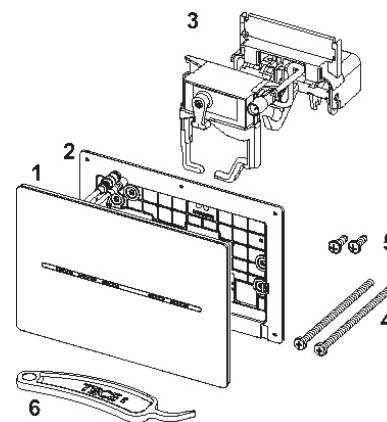

Viktig information

Kan inte användas till WC-fixturer med höjd 820 och 750 mm.

Leveransomfattning

- Metallfront av rostfritt stål
- IR sensor
- Elektronisk spolanordning

Följande artikelnummer ingår i systemet

RSK	Beskrivning / Färg
8000166	Vit matt
7722742	Svart matt
8000164	Polerat rostfritt stål
8000167	Borstat rostfritt stål

Tillgängliga reservdelar

Pos	RSK	Beskrivning
1		TECEsolid IR front, 12V
2	9820426	TECEsolid Fästram reservdel
3	9820493	TECE Motor till utloppsventil (2023-)
4	9820497	TECEprofil "Easy fit" skruvsats
5	9820263	TECEprofil Skruv till monteringsram (2003-2020)
6	9820390	TECEprofil Demonterings/programmeringsnyckel

Beställs separat

- TECE Transformator 230/12 V, RSK 8000168