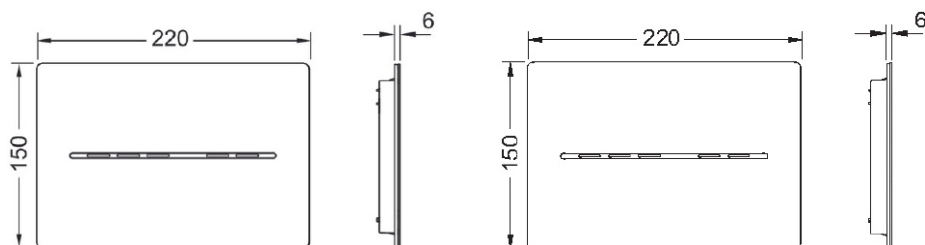

Protokollfunktion via app, gränssnitt för SD-anläggning

Mått (mm)

Viktig information

Kan inte användas till WC-fixturer med höjd 820 och 750 mm.

Leveransomfattning

- Metallfront av rostfritt stål
- IR sensor
- Elektronisk spolanordning