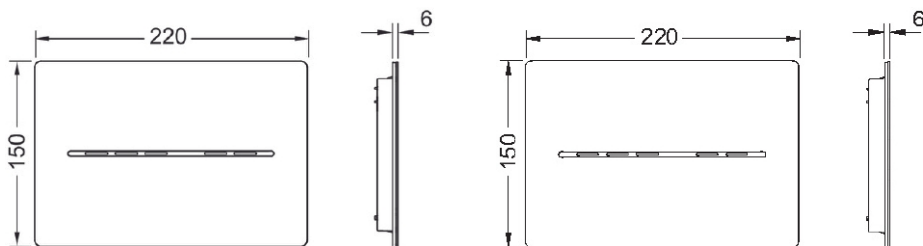

Protokollfunktion via app, gränssnitt för SD-anläggning

Mått (mm)

Viktig information

Kan inte användas till WC-fixturer med höjd 820 och 750 mm.

Leveransomfattning

- Metallfront av rostfritt stål
- IR sensor
- Elektronisk spolanordning
- Vattentätt batterifack med 4 st batterier typ Mono / D / LR 20