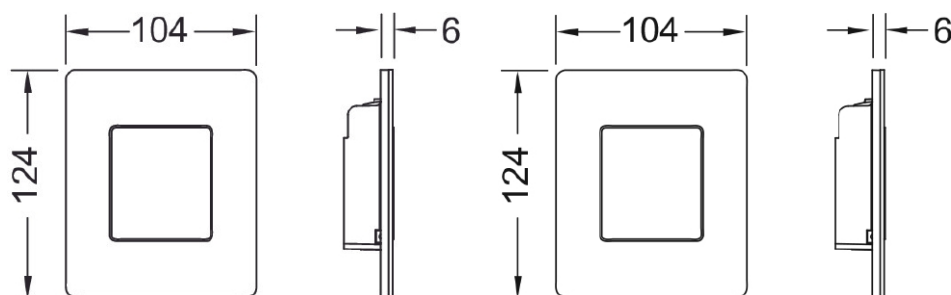

#### Mått (mm)

#### Tekniska data

- Justerbar spolmängd 1/2/4 liter
- Spolventil kapacitet: 1,5 och 4 (EN12541)
- Min. arbetstryck 0,5 bar.