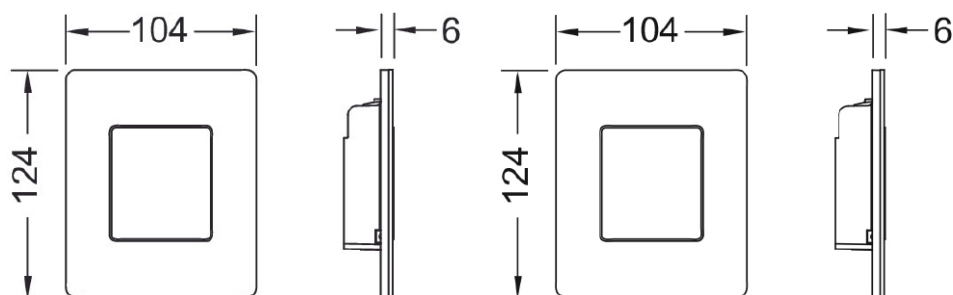

TECEsolid Urinalspolknapp, metall

Produktbeskrivning

Spolknapp av metall till TECE ventilhus U1.

Mått (mm)

Tekniska data

- Justerbar spolmängd 1/2/4 liter
- Spolventil kapacitet: 1,5 och 4 (EN12541)
- Min. arbetstryck 0,5 bar.

Viktig information

Installation enbart i förbindelse med TECEprofil Urinalfixtur Universal U1.

Leveransomfattning

-

Spolventil U1

- Spolknapp av metall, 6 mm
 - Monteringsmaterial
-

Följande artikelnummer ingår i systemet