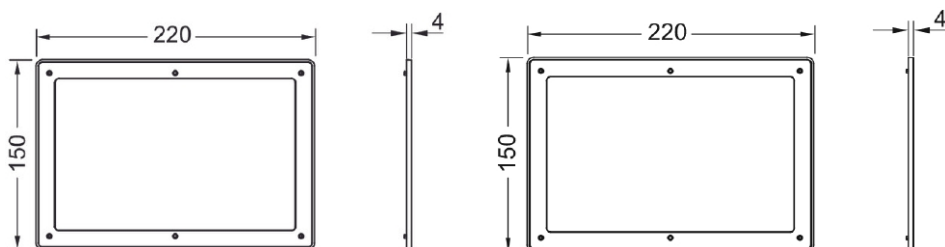

TECEsolid Distansram

Produktbeskrivning

Används tillsammans med TECEsolid WC-spolknapp som mellanliggande distans vid avstånd < 15 mm mellan fixtur och väggyta.

Mått (mm)

Tekniska data

- Byggdjup 4 mm.

Följande artikelnummer ingår i systemet