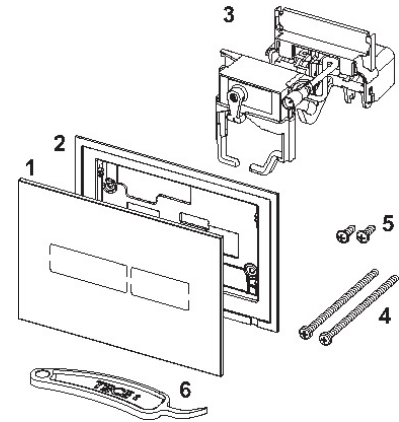

TECElux Mini WC spolknapp, glas

Produktbeskrivning

TECElux Mini spolknapp av glas med elektronisk beröringsfri aktivering. Spolningen aktiveras av en lätt beröring eller helt utan kontakt. Genom programmering med TECElux Mini fjärrkontroll (tillval) kan individuella inställningar programmeras.

Kompatibel med TECEprofil Insats för rengöringstablett, RSK 792 63 45. För montering helt plant med färdig vägg (ej Safetybag) använd TECEprofil WC Installationsram, RSK 792610X.

Mått (mm)

Viktig information

För montering helt plant med färdig vägg (ej Safetybag) använd TECEprofil WC Installationsram, RSK 792610X. Kan inte användas till WC-fixturer med höjd 820 och 750 mm.

Följande artikelnummer ingår i systemet

Beställs separat

- TECE Transformator, 230/12 inklusive anslutningskabel, RSK 8000168
- TECEprofil Tomrörsfixering 25 mm för genomföring av elkabel med elektroniska spolknappar, RSK 7926222