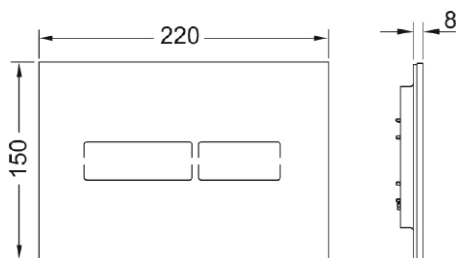

Kompatibel med TECEprofil Insats för rengöringstablett, RSK 792 63 45. För montering helt plant med färdig vägg (ej Safetybag) använd TECEprofil WC Installationsram, RSK 792610X.

Mått (mm)

Viktig information

För montering helt plant med färdig vägg (ej Safetybag) använd TECEprofil WC Installationsram, RSK 792610X. Kan inte användas till WC-fixturer med höjd 820 och 750 mm.

Följande artikelnummer ingår i systemet