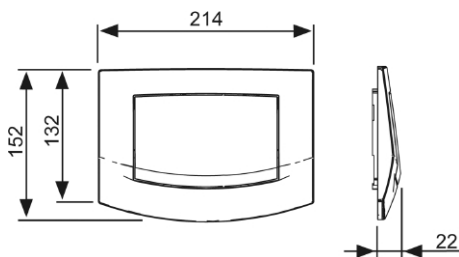

TECEambia WC spolknapp, enkelspolning, plast

Produktbeskrivning

Spolknapp i plast för TECEprofil Inbyggnadsfixtur.
För topp- eller frontaktivering.

Kompatibel med Insats för rengöringstabletter, RSK 7926345.

Mått (mm)

Leveransomfattning

- Montageram
- Frontpanel med 2 st fjädderdämpande spolknappar.
- Easy Fit Spolstag och skruvsats

Följande artikelnummer ingår i systemet

RSK	Beskrivning / Färg
7926007	Vit
7926008	Vit antibakteriell
7926011	Mattförokromad
7926012	Blankförokromad