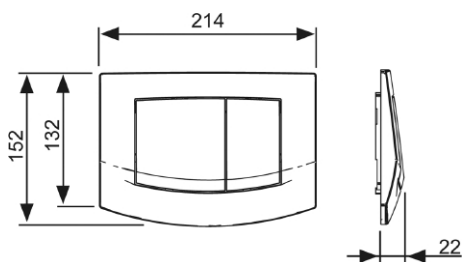

TECEambia WC Spolknapp, dubbelspolning, plast

Produktbeskrivning

Spolknapp av plast för TECEprofil Inbyggnadsfixtur.
För topp- eller frontaktivering.

Kompatibel med Insats för rengöringstabletter, RSK 7926345.

Mått (mm)

Leveransomfattning

- Montageram
- Frontpanel med 2 st fjäderdämpande spolknappar.
- Easy Fit Spolstag och skruvsats

Följande artikelnummer ingår i systemet

RSK	Beskrivning / Färg
7926000	Vit
7926001	Vit antibakteriell
7926003	Mattförokromad
7926004	Blankförokromad
7926005	Matt/Blankförokromad
7926006	Blank/Mattförokromad