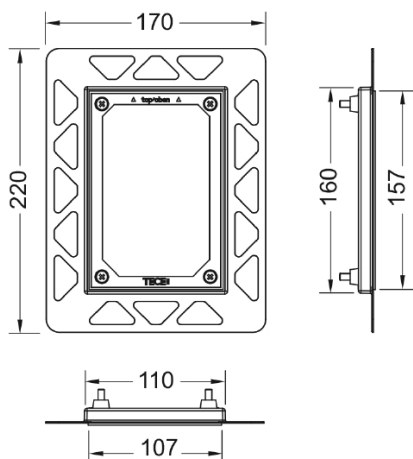

TECEfilo Urinal installationsram

Produktbeskrivning

Installationsram för montering helt plant med färdig väggyta.

Avsedd för TECEfilo urinal spolknapp.

Installationsram ska monteras i samma moment som väggbeklädnad.

Ramen är justerbar för kakel/natursten med tjocklek 5-18 mm.

Vid tjocklek 18-33 mm används TECEprofil Förlängningsatts för installationsram.

Mått (mm)

Viktig information

För optimalt resultat rekommenderas vattenskarving av keramiska plattor.

Beställs separat:

TECEprofil Förlängningsatts för installationsram, RSK 7722510

Leveransomfattning

- Verktyg för demontering av spolknapp.
- Installationsram med infästningsmaterial

Följande artikelnummer ingår i systemet