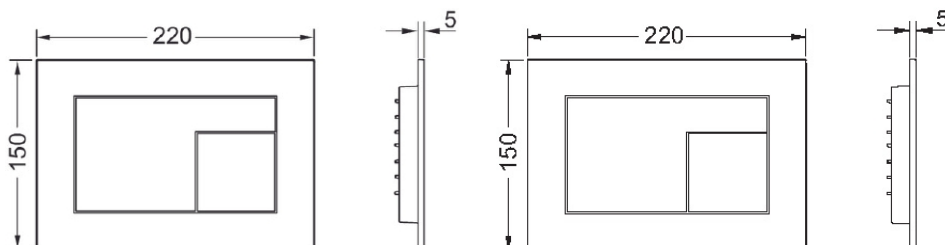

TECEvelvet WC spolknapp

Produktbeskrivning

Spolknapp för TECEprofil Inbyggnadsfixtur.

För topp- eller frontaktivering.

Lågbyggande spolknapp (5 mm) av plast med FENIX NTM-yta (FENIX® av Arpa Industriale). Matt och mjuk beröringsyta med anti-fingeravtryck. Gummidämpande spolknappar. Kompatibel med TECE Insats för rengöringstabletter, RSK 7926345.

Kan monteras helt plant med färdig vägg (ej Safetybag) med TECEprofil WC Installationsram RSK 792610X och tillsammans med TECE Distansram RSK 800010X.

Design by Konstantin Grcic

Mått (mm)

Viktig information

Total vägg tjocklek (väggskiva och väggbeklädnad) ska vara minst 15 mm.

Leveransomfattning

- Montageram
- Frontpanel med 2 st fjädderdämpande spolknappar.
- Easy Fit Spolstag och skruvsats

Följande artikelnummer ingår i systemet