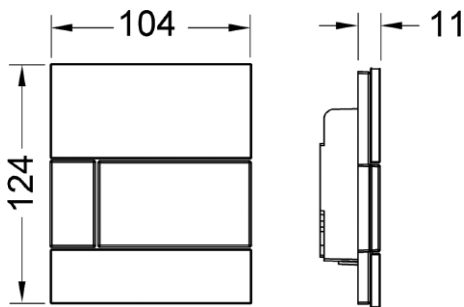

TECESquare Urinalspolknapp, glas

Produktbeskrivning

Spolknapp av glas till TECE Urinalfixtur med ventilhus U1.

Kan monteras helt plant med färdig vägg med TECE Installationsram urinal.

Mått (mm)

Tekniska data

- Justerbar spolmängd 1/2/4 liter
- Min. arbetstryck 0,5 bar.
- Spolventil kapacitet: 1,5 och 4 (EN12541)

Viktig information

Installation enbart i förbindelse med TECEprofil Urinalfixtur Universal U1.

Leveransomfattning