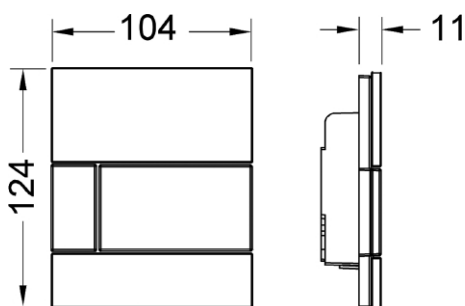

TECESquare Urinalspolknapp, glas

Produktbeskrivning

Spolknapp av glas till TECE Urinalfixtur med ventilhus U1.

Kan monteras helt plant med färdig vägg med TECE Installationsram urinal.

Mått (mm)

Tekniska data

- Justerbar spolmängd 1/2/4 liter
- Min. arbetstryck 0,5 bar.
- Spolventil kapacitet: 1,5 och 4 (EN12541)

Viktig information

Installation enbart i förbindelse med TECEprofil Urinalfixtur Universal U1.

Leveransomfattning