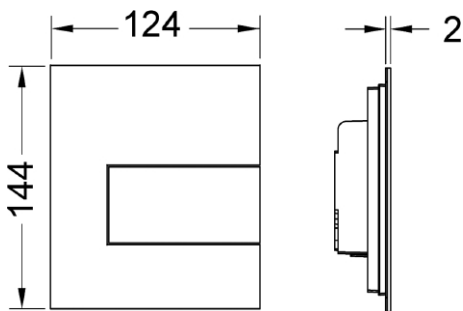

TECESquare Urinalspolknapp, metall

Produktbeskrivning

Spolknapp av metall till TECE ventilhus U1.

Mått (mm)

Tekniska data

- Justerbar spolmängd 1/2/4 liter
- Min. arbetstryck 0,5 bar.
- Spolventil kapacitet: 1,5 och 4 (EN12541)