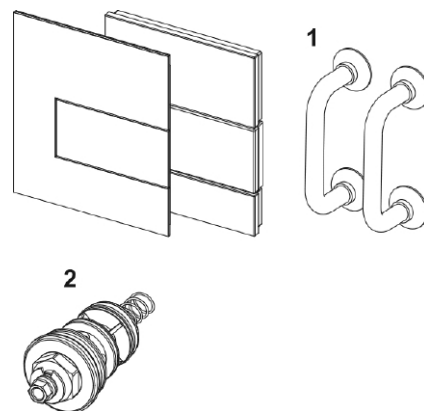

TECESquare Urinalspolknapp, metall

Produktbeskrivning

Spolknapp av metall till TECE ventilhus U1.

Mått (mm)

Tekniska data

- Justerbar spolmängd 1/2/4 liter
- Min. arbetstryck 0,5 bar.
- Spolventil kapacitet: 1,5 och 4 (EN12541)

Viktig information

Installation enbart i förbindelse med TECEprofil Urinalfixtur Universal U1.

Leveransomfattning

-

Spolventil U1

- Lågbyggande spolknapp av metall, 2 mm
 - Monteringsmaterial
-

Följande artikelnummer ingår i systemet

RSK	Beskrivning / Färg
7926095	Vit
7722745	Vit matt
7722744	Svart matt
7926094	Blankpolerat stål
7926093	Borstat rostfritt stål, anti-fingeravtryck

Tillgängliga reservdelar

Pos	RSK	Beskrivning
1	7926256	TECEprofil Handtag med sugpropp
2	8000105	TECEprofil Inloppsventil U1 urinal