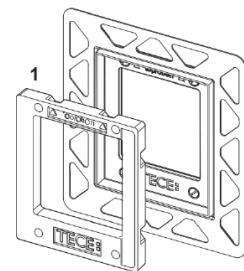

TECE Installationsram urinal

Produktbeskrivning

Installationsram för montering helt plant med färdig väggyta. Avsedd för TECEloop glas, TECEnow och TECEsquare glas.

Installationsram ska monteras i samma moment som väggbeklädnad. Ramen är justerbar för kakel/natursten med tjocklek 5-18 mm, med förlängningssats upp till 33 mm.

Mått (mm)

Viktig information

För optimalt resultat rekommenderas vattenskarving av keramiska plattor.

Leveransomfattning

- Verktyg för demontering av spolknapp.
- Installationsram med infästningsmaterial

Följande artikelnummer ingår i systemet

RSK	Beskrivning / Färg
7926111	Vit
7926112	Svart
7926114	Guld
7926113	Blankförokromad

Tillgängliga reservdelar

Pos	RSK	Beskrivning
1	9820197	TECEprofil Stödram för inbyggd installation

Beställs separat

- Vid tjocklek 18-33 mm används TECEprofil Förlängningssats för installationsram. RSK 7722534.