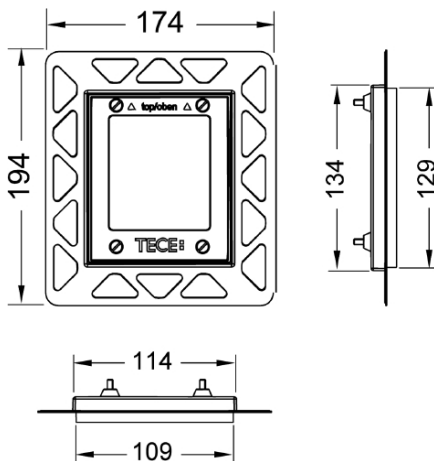

TECE Installationsram urinal

Produktbeskrivning

Installationsram för montering helt plant med färdig väggyta. Avsedd för TECEloop glas, TECEnow och TECEsquare glas.

Installationsram ska monteras i samma moment som väggbeklädnad. Ramen är justerbar för kakel/natursten med tjocklek 5-18 mm, med förlängningssats upp till 33 mm.

Mått (mm)

Viktig information

För optimalt resultat rekommenderas vattenskarving av keramiska plattor.

Leveransomfattning

- Verktyg för demontering av spolknapp.
- Installationsram med infästningsmaterial

Följande artikelnummer ingår i systemet

RSK	Beskrivning / Färg
7926111	Vit
7926112	Svart
7926114	Guld
7926113	Blankförokromad

Tillgängliga reservdelar

Pos	RSK	Beskrivning
1	9820197	TECEprofil Stödram för inbyggd installation

Beställs separat

- Vid tjocklek 18-33 mm används TECEprofil Förlängningssats för installationsram. RSK 7722534.