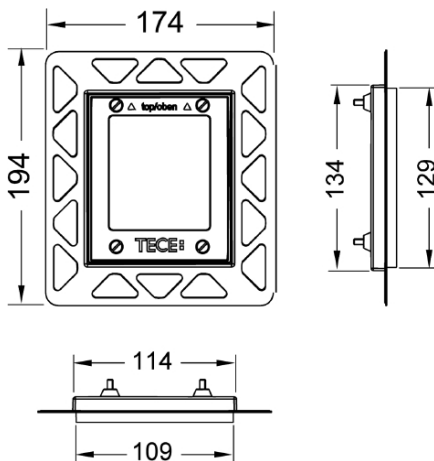

TECE Installationsram urinal

Produktbeskrivning

Installationsram för montering helt plant med färdig väggyta. Avsedd för TECEloop glas, TECEnow och TECEsquare glas.

Installationsram ska monteras i samma moment som väggbeklädnad. Ramen är justerbar för kakel/natursten med tjocklek 5-18 mm, med förlängningssats upp till 33 mm.

Mått (mm)

Viktig information

För optimalt resultat rekommenderas vattenskarving av keramiska plattor.

Leveransomfattning

- Verktyg för demontering av spolknapp.
- Installationsram med infästningsmaterial

Följande artikelnummer ingår i systemet

RSK	Beskrivning / Färg
7926111	Vit
7926112	Svart
7926114	Guld
7926113	Blankförokromad

Tillgängliga reservdelar

Pos	RSK	Beskrivning
1	9820197	TECEprofil Stödram för inbyggd installation

Beställs separat

- Vid tjocklek 18-33 mm används TECEprofil Förlängningssett för installationsram. RSK 7722534.
-