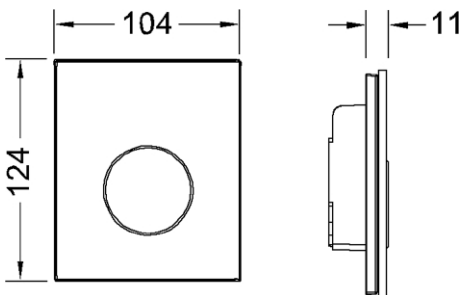

TECEloop Urinalspolknapp, glas

Produktbeskrivning

Spolknapp av glas till TECE ventilhus U1.

Kan monteras helt plant med färdig vägg med TECE Installationsram urinal.

Mått (mm)

Tekniska data

- Justerbar spolmängd 1/2/4 liter
- Spolventil kapacitet: 1,5 och 4 (EN12541)
- Min. arbetstryck 0,5 bar.

Tillgängliga reservdelar

Pos	RSK	Beskrivning
1	7926256	TECEprofil Handtag med sugpropp
2	8000105	TECEprofil Inloppsventil U1 urinal