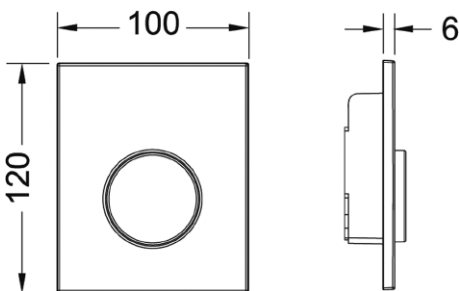

#### Mått (mm)

#### Tekniska data

- Justerbar spolmängd 1/2/4 liter
- Spolventil kapacitet: 1,5 och 4 (EN12541)
- Min. arbetstryck 0,5 bar.