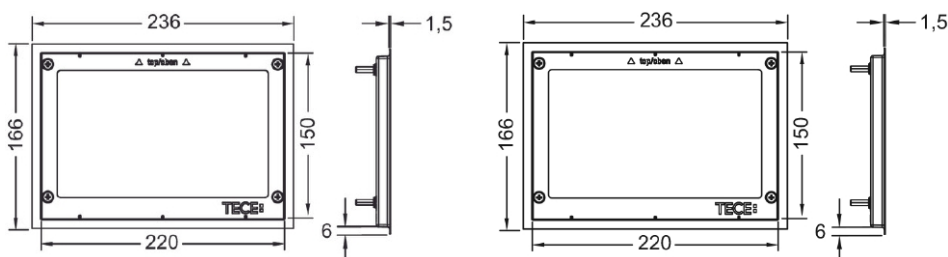

TECEprofil Täckram

Produktbeskrivning

Täckram av metall används tillsammans med installationsram för WC-spolknappar. För att dölja ojämna kakelkanter.

Mått (mm)

Tekniska data

- Justerbart djup 5-18 mm

Viktig information

Väggjocklek 18-33 mm används TECEprofil Förlängningsatts för installationsram, RSK 772510.

Följande artikelnummer ingår i systemet

RSK	Beskrivning / Färg
772511	Blankförokromad
772512	Mattförokromad