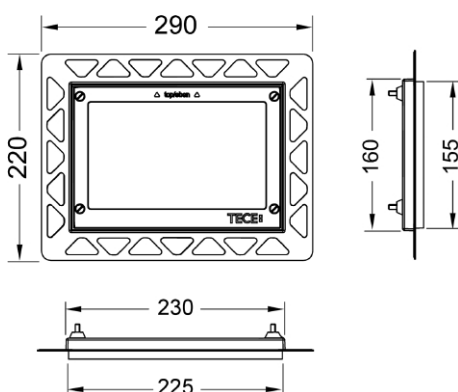

TECEprofil WC Installationsram

Produktbeskrivning

Installationsram för montering helt plant med färdig väggyta. Avsedd för TECElux Mini, TECEvelvet, TECEloop, TECEsquare glas eller TECEnow. Installationsram ska monteras i samma moment som väggbeklädnad. Ramen är justerbar för kakel/natursten med tjocklek 5-18 mm.

Vid tjocklek 18-33 mm används TECEprofil Förlängningssats för installationsram, RSK 7722510.

Mått (mm)

Viktig information

Kan ej kombineras med Safetybag.

För optimalt resultat rekommenderas vattenskärning av keramiska plattor.

Beställs separat:

TECEprofil Förlängningssats för installationsram, RSK 7722510.

Leveransomfattning

- Verktyg för demontering av spolknapp.
- Installationsram med infästningsmaterial

Följande artikelnummer ingår i systemet