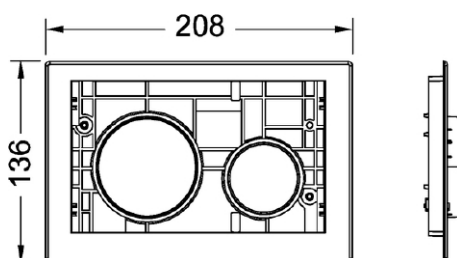

TECEloop Tryckknappar

Produktbeskrivning

TECEloop knappar av plast. Kompletteras med valfri TECEloop Spolplatta för komplett installation.

För topp- eller frontaktivering.

Kompatibel med Insats för rengöringstabletter, RSK 7926345.

Kan monteras helt plant med färdig vägg (ej Safetybag) med TECEprofil WC Installationsram, RSK 792610X.

Mått (mm)

Viktig information

Kan monteras helt plant med färdig vägg (ej Safetybag) med TECEprofil WC Installationsram, RSK 792610X.

Leveransomfattning

- Montageram med spolknappar
- Easy Fit Spolstag och skruvsats

Följande artikelnummer ingår i systemet

RSK	Beskrivning / Färg
7926036	Vit
7926037	Vit antibakteriell
7722719	Vit matt
7926040	Svart
7722720	Svart matt
7926039	Blankförokromad
7926038	Mattförokromad
7926044	Borstat stål,anti-fingeravtryck
7926042	Guld