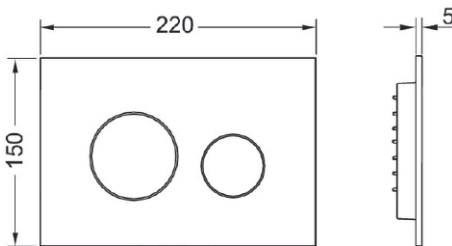

TECEloop WC spolknapp, plast

Produktbeskrivning

Spolknapp av plast för TECEprofil Inbyggnadsfixtur med Uni cistern. För topp- eller frontaktivering. Lågbyggande spolknapp (5 mm) med 2 st fjäddämpande spolknappar.

Mått (mm)

Leveransomfattning

- Montageram
- Frontpanel med spolknappar
- Easy Fit Spolstag och skruvsats

Följande artikelnummer ingår i systemet

RSK	Beskrivning / Färg
7722706	Vit blank
7722710	Vit matt
7722709	Vit/Blankförokromad
7722711	Svart
7722712	Svart matt
7722708	Mattförokromad
7722707	Blankförokromad