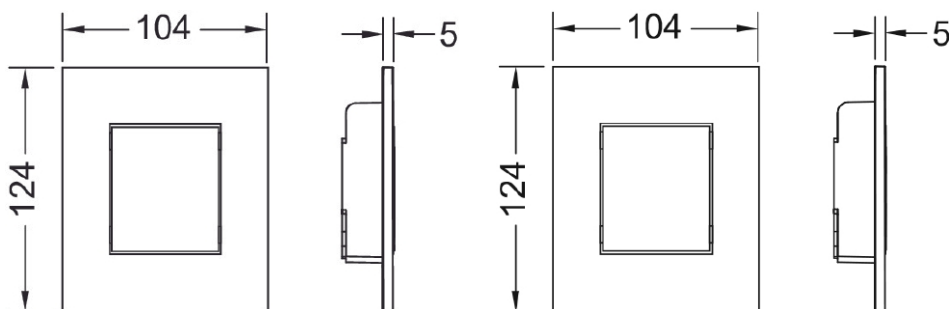

TECEnow Urinalspolknapp, plast

Produktbeskrivning

Spolknapp av plast till TECE ventilhus U1.

Kan monteras helt plant med färdig vägg med TECE Installationsram urinal.

Mått (mm)

Tekniska data

- Justerbar spolmängd 1/2/4 liter
- Spolventil kapacitet: 1,5 och 4 (EN12541)
- Min. arbetstryck 0,5 bar.

Viktig information

Installation enbart i förbindelse med TECEprofil Urinalfixtur Universal U1.

Leveransomfattning

-

Spolventil U1

- Spolknapp av plast, 5 mm
 - Monteringsmaterial
-

Följande artikelnummer ingår i systemet

Pos	RSK	Beskrivning
1	8000105	TECEprofil Inloppsventil U1 urinal

Beställs separat

- TECEprofil Urinalfixtur Universal, RSK 7926162, med spolventil U1
- TECE Installationsram urinal, RSK 792611X