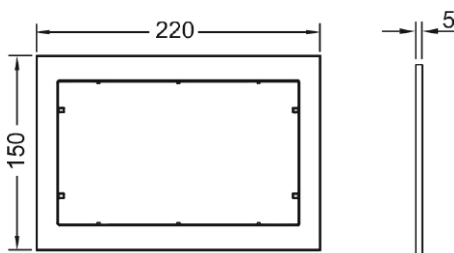

TECE Distansram

Produktbeskrivning

Används tillsammans med TECEvelvet, TECEnow och TECEloop plast WC-spolknappar. Används som mellanliggande distans mellan vägg och spolknapp vid avstånd < 15 mm mellan fixtur och väggyta. Används för att montera spolknapp helt plant med färdig väggyta (ej Safetybag) tillsammans med TECEprofil WC Installationsram, RSK 792610X.

Mått (mm)

Tekniska data

- Byggdjup 5 mm

Följande artikelnummer ingår i systemet

RSK	Beskrivning / Färg
7926401	Vit
7926404	Svart
7926402	Blankförokromad
7926403	Mattförokromad